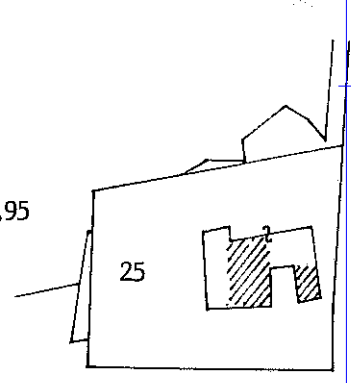

Agenzia delle Entrate
CATASTO FABBRICATI
Ufficio Provinciale di
Siena

Scheda n. 1 Scala 1:200

PIANO S1 - h.3,05

10 metri

Agenzia delle Entrate
CATASTO FABBRICATI
Ufficio Provinciale di
Siena

Scheda n. 1 Scala 1:200

* su più lati: resede comune

PIANO TERRENO

< 5 m

10 metri

Agenzia delle Entrate
CATASTO FABBRICATI
 Ufficio Provinciale di
 Siena

Scheda n. 1 Scala 1:200

PIANO 1°